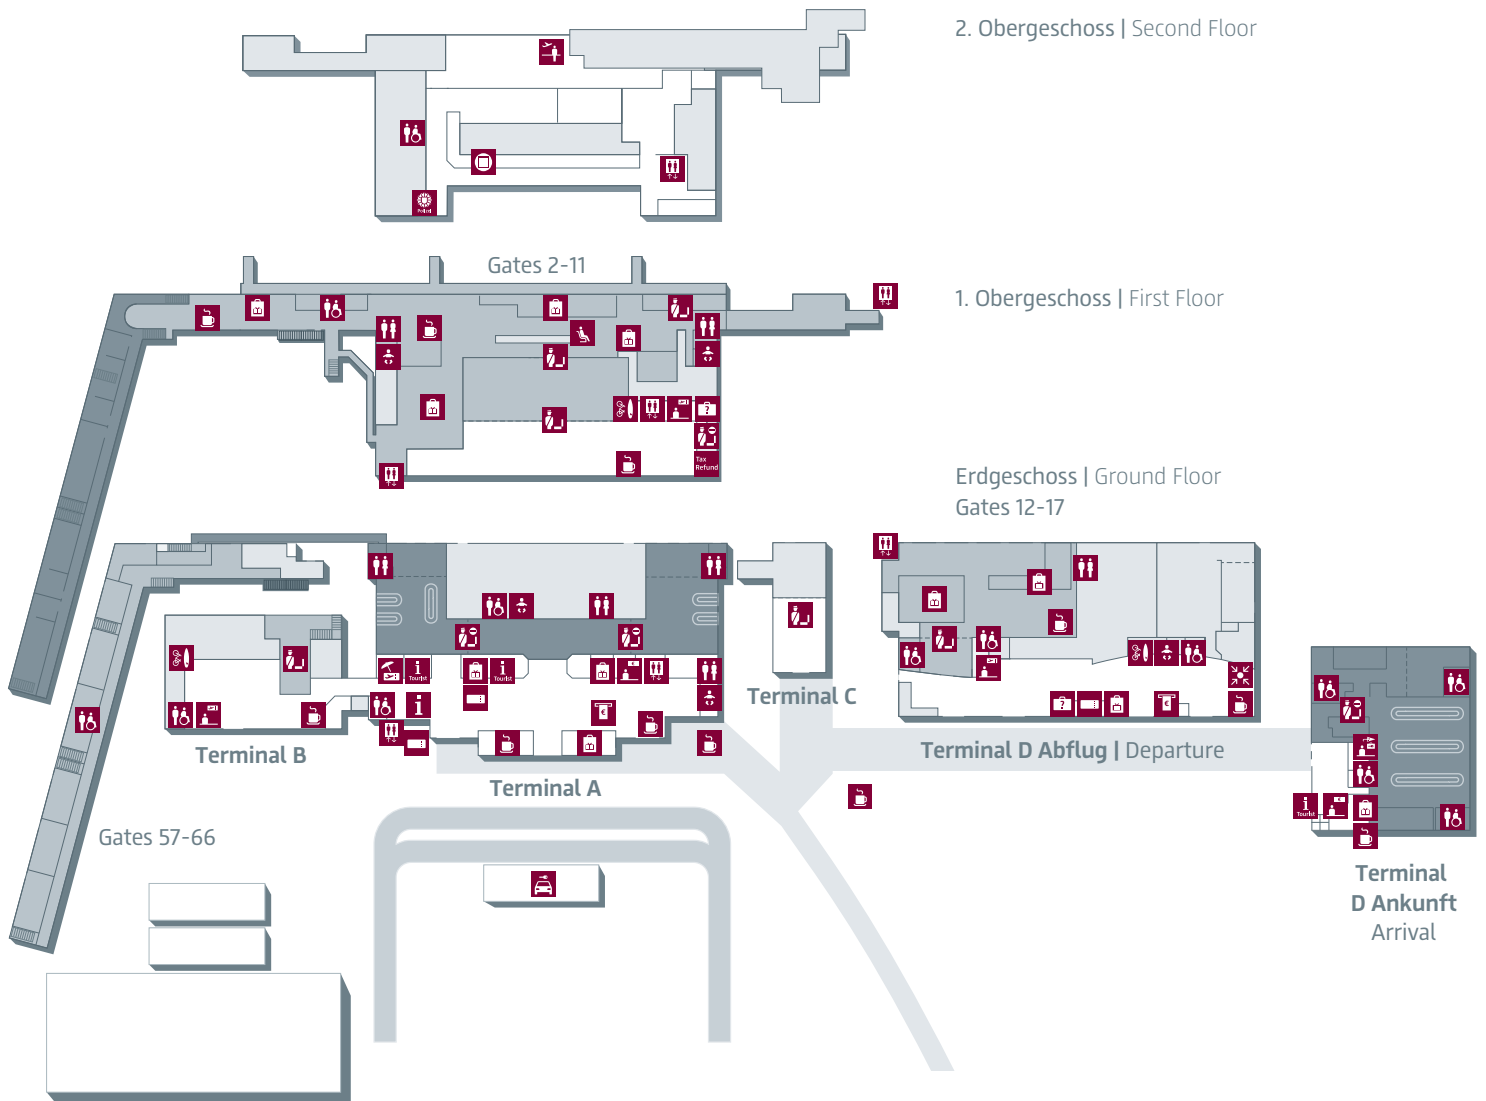

Flughafen Berlin-Schönefeld

Terminal

- | | | | |
|--|---|--|---|
| | Abflug Departure | | Gepäckermittlung Baggage Tracing |
| | Ankunft Arrival | | Lounge |
| | Öffentlicher Bereich Public Area | | Mietwagen Car Rental |
| | Betriebsflächen Non Public Area | | Polizei Police |
| | Airline Service Counter | | Reisemarkt Travel Agencies |
| | Aufzug Lift | | Shopping |
| | Babywickelraum Baby Changing Room | | Sicherheitskontrolle Security Control |
| | Behindertengerechte Toilette Accessible Toilet | | Snackbar Cafe |
| | Besucherterrasse Observation Deck | | Sperrgepäck Bulky Baggage |
| | Briefkasten Postbox | | Tax Refund |
| | Fahrkarten ÖPNV Tickets Public Transport | | Toilette Toilet |
| | Fluggastinformation Airport Information | | Tourist Info |
| | Flughafenseelsorge Airport Chaplaincy | | Treffpunkt Flughafentouren Meeting Point Airport Tours |
| | Fundbüro Lost Property Office | | Wechselstube, Bank Currency Exchange, Bank |
| | Geldautomat ATM | | Zoll Customs |